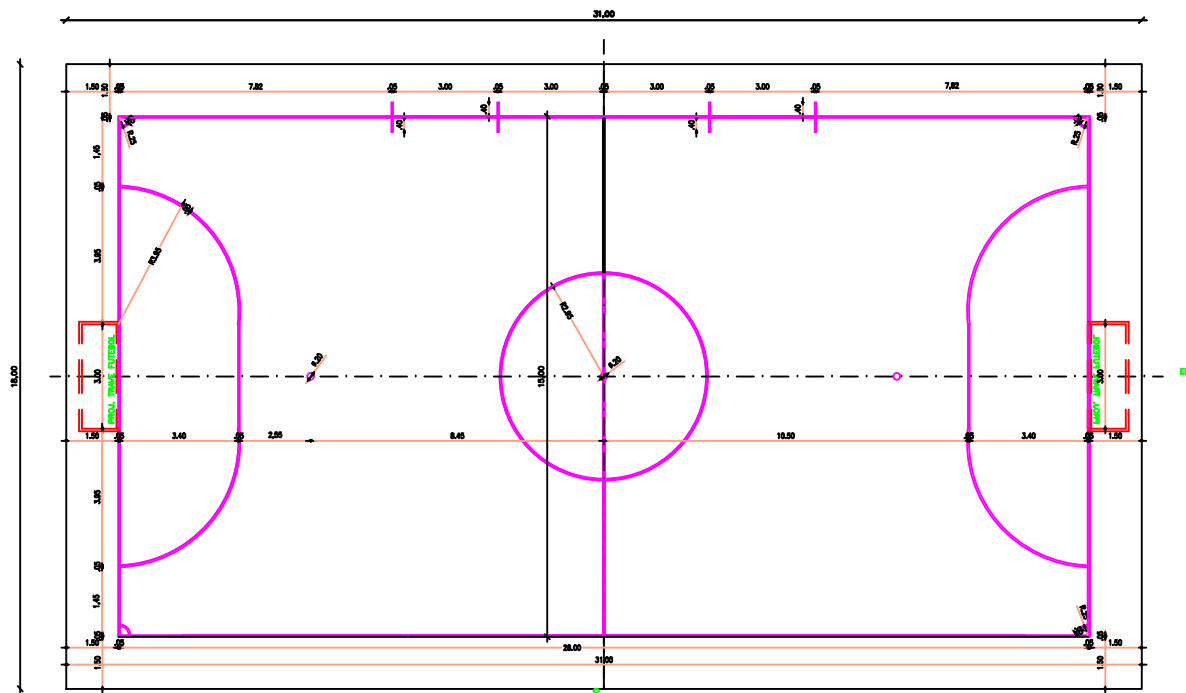

PISO PINTADO COM TINTA PARA PISOS DE COR VERDE FELTA DO SIMILAR

**Planta Baixa - Pintura do Piso da Quadra - Área Interna**  
escala 1/100

**PLANTA Pintura do Piso da Quadra - Faixas - BASQUETE**  
ESCALA: 1/100